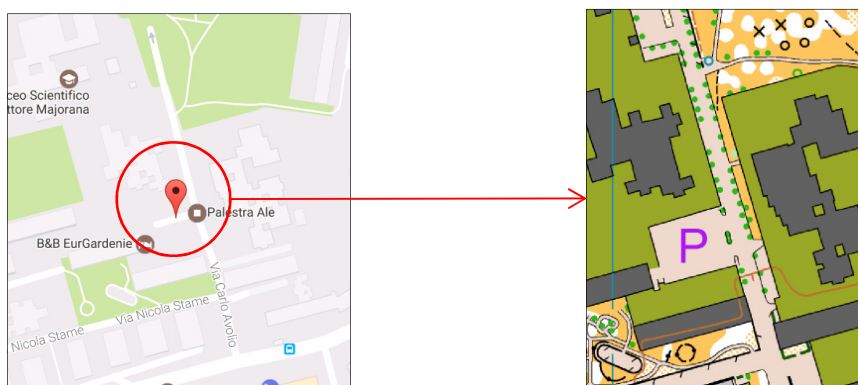

ALLENAMENTO TECNICO DI ORIENTAMENTO

DA PARTE DEL COMITATO REGIONALE FISO LAZIO

A CURA DI: ADRIENNE BRANDI

QUANDO: Sabato 29/04/2017 tra le ore 10:00 e le ore 13:00

DOVE: Spinaceto

Parcheggio sito in Via Carlo Avolio, 60 00128 Roma. Coordinate: 41.789118, 12.443505