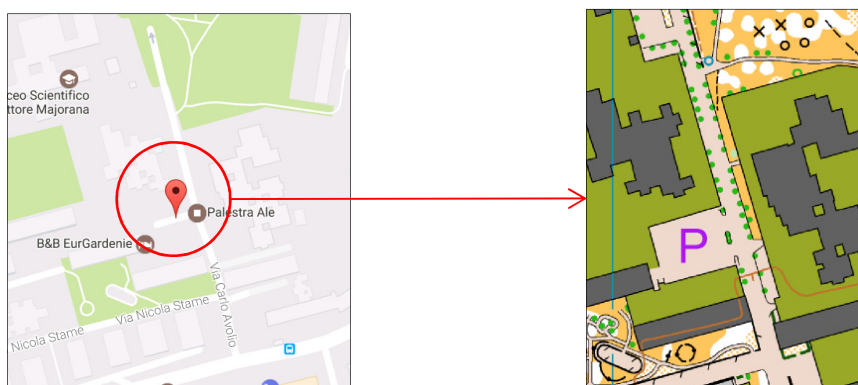

ALLENAMENTO TECNICO DI ORIENTAMENTO

DA PARTE DEL COMITATO REGIONALE FISO LAZIO

A CURA DI: ADRIENNE BRANDI

QUANDO: Sabato 04/02/2017 tra le ore 14:00 e le ore 17:00

DOVE: Spinaceto

Parcheggio sito in Via Carlo Avolio, 60 00128 Roma. Coordinate: 41.789118, 12.443505